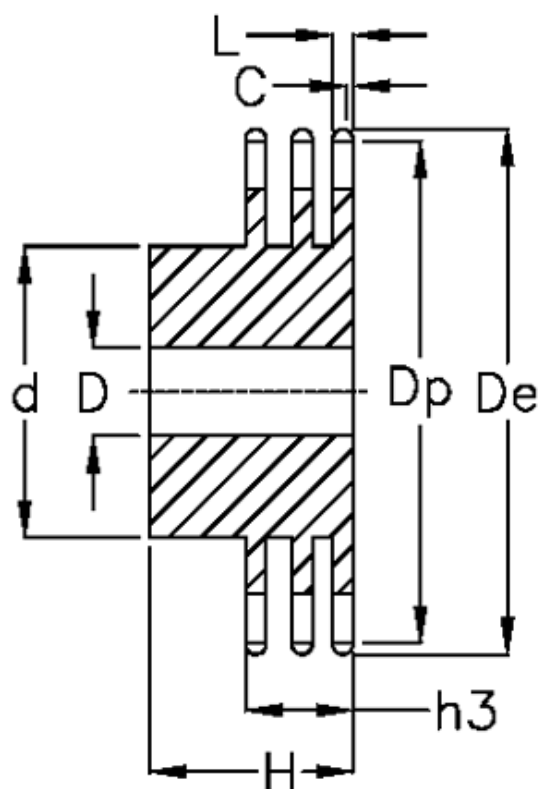

Varenummer: 616013009015  
Beskrivelse: Navhjul 20 B-3 Z=15 triplex  
forboret

## Mål

Antal tænder	= 15
C	= 3.5
d	= 120
D	= 20±0,5
De	= 167.9
Dp	= 152.72
For kædebetegnelse	= 20 B-3
For kæde størrelse	= 1 1/4" x 3/4"

H	= 115
h3	= 91
L	= 18.2